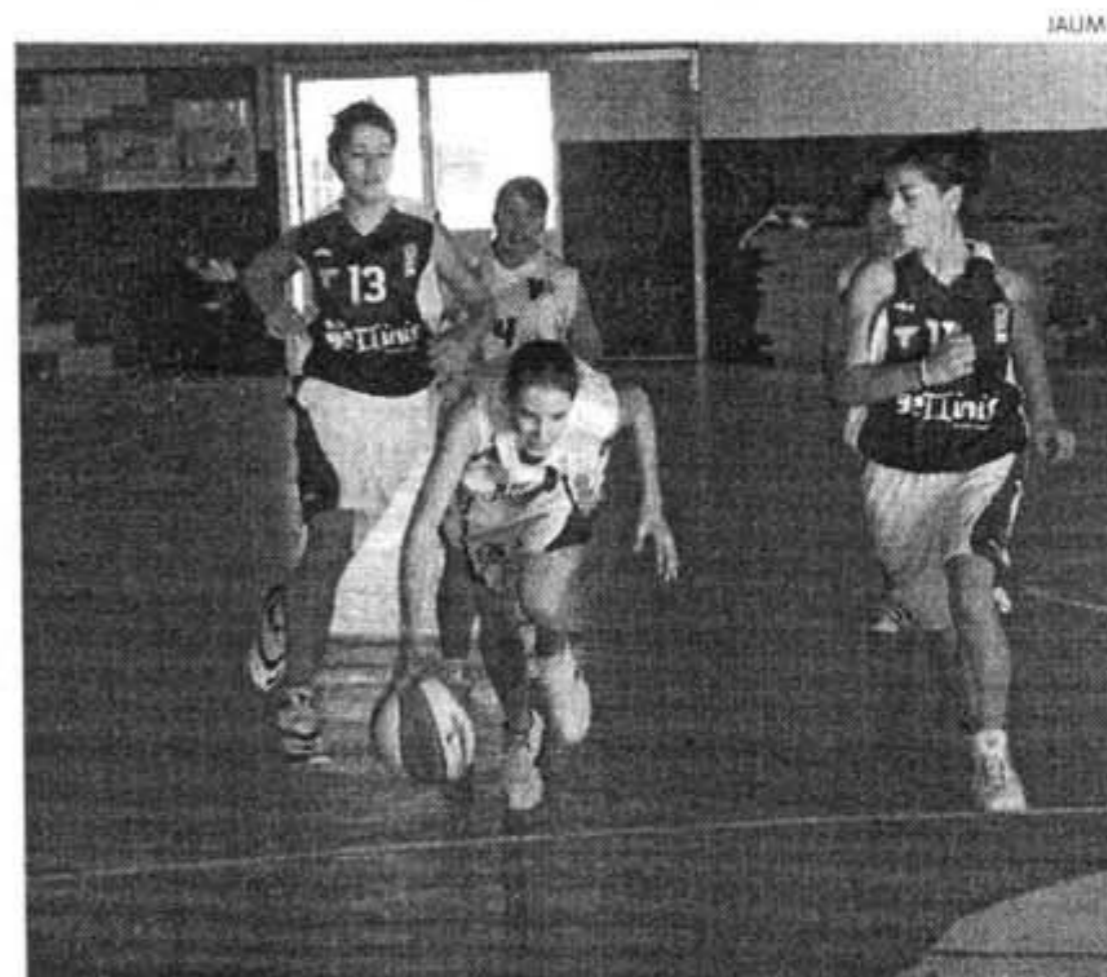

LA SALLE. Ganó al Caixa Rural en el Pabellón del colegio

el Antonio Gomila, que se impuso al Burguer King 65-26.

Donde la emoción está a flor de piel, es en la copa mini masculina, ya que La Salle, el Anfiano Coca Ferreries y el Autocares Torres todavía no conocen la derrota y ven-